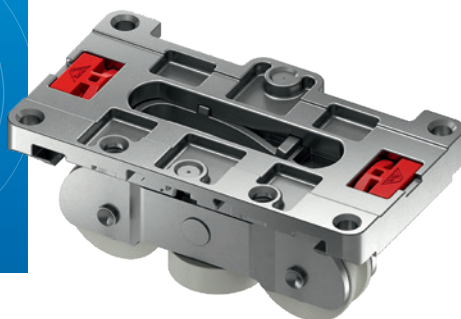

# Simán és egyszerűen tömít az időjárási hatások ellen

Megszakításmentes, körbenfutó tömítési sík gondoskodik zárt állapotban a kiváló tömítettségéről az időjárási hatások ellen.

Gond nélküli gördülés  
Helytakarékos szerkezet  
Szélálló  
Csapóesőnek ellenálló  
Jó hőszigetelés  
Optimális hanggátlás  
Elegáns, visszafogott megjelenés

## **Prémium alkatrészek**

A rejtetten elhelyezkedő intelligens alkatrészek teszik a dolgukat. Különleges görgő rendszer, és egy szokatlan zárási technika gondoskodik a könnyű működésről és a jó tömítettségéről.